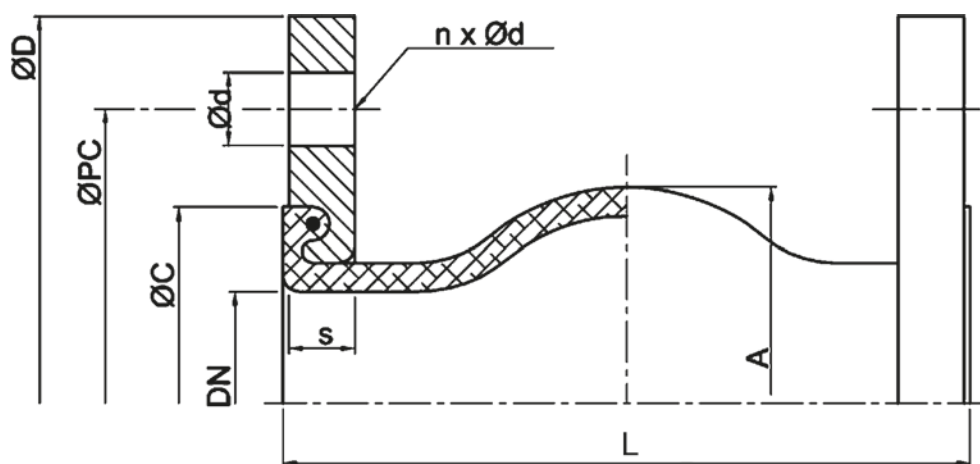

Beskrivning

- » Gummikompensator med stålflänsar för rörelseupptagning och ljuddämpning i rörsystem för t.ex. luft, badvatten och avloppsvatten.
- » Fläns med genomgående hål.
- » Utan längdbegränsare.

Varianter

- » DN 350-600.
- » DN 200-600 PN 16.
- » Andra gummikvalitéer.
- » Gängad anslutning.
- » Andra flänsnormer.
- » Fläns i syrafast stål.
- » Med vakuums spiral.
- » Med längdbegränsningsbultar, VM3920L.

Tekniska data

Dimension DN	32	40	50	65	80	100	125	150	200	250	300
Tryckklass PN	16	16	16	16	16	16	16	16	10	10	10
Tryckklass PN anslutande fläns	10-16	10-16	10-16	10-16	10-16	10-16	10-16	10-16	10	10	10
Temperatur max °C	+90	+90	+90	+90	+90	+90	+90	+90	+120	+120	+120
Shoretal A, gummi	65	65	65	65	65	65	65	65	65	65	65

Material

Bälg	kloropren
Armering	nylon cord
Fläns	förzinkat stål 1.0038

Mått [mm] och vikt

Dimension DN	32	40	50	65	80	100	125	150	200	250	300
L	130	130	130	130	130	130	130	130	130	130	130
ØA	81	86	96	110	122	142	170	196	256	306	356
ØD	140	150	165	185	200	220	250	285	340	395	445
ØPC	100	110	125	145	160	180	210	240	295	350	400
n x Ød	4 x 18	4 x 18	4 x 18	4 x 18	8 x 18	8 x 18	8 x 18	8 x 23	8 x 23	12 x 23	12 x 23
s	15	15	16	16	18	18	18	18	20	20	22
ØC	65	74	86	105	118	137	166	192	252	304	354
Rörelseupptagning axiell +/-	10/20	10/20	10/20	10/20	15/20	15/20	15/20	15/20	15/20	15/20	15/20
Rörelseupptagning lateral ±	15	15	15	15	15	15	15	15	15	15	15
Vinklad anslutning ±°	20	20	20	20	20	20	20	20	15	10	10
Vikt [kg]	2,4	3,0	3,9	4,5	5,4	6,6	8,4	11,1	16,7	18,9	27,1