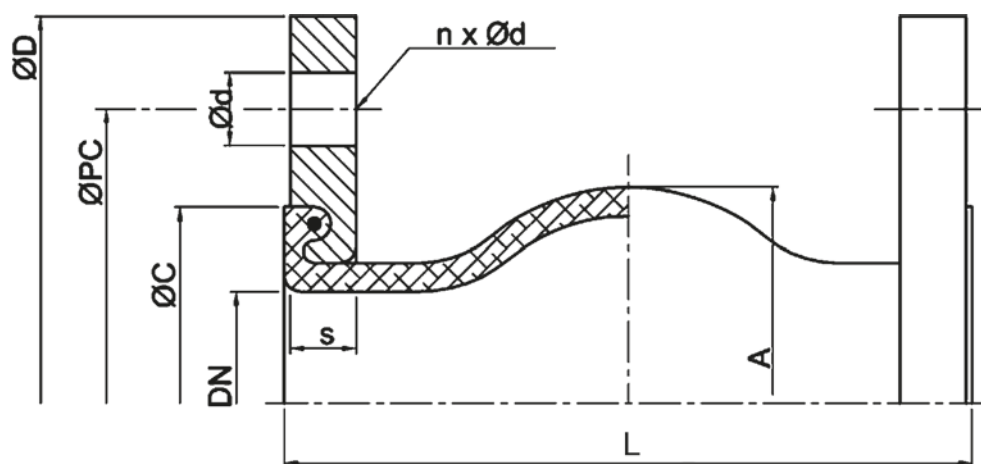

Mått [mm] och vikt

Dimension DN	32	40	50	65	80	100	125	150	200	250	300
L	130	130	130	130	130	130	130	130	130	130	130
ØA	81	86	96	110	122	142	170	196	256	306	356
ØD	140	150	165	185	200	220	250	285	340	395	445
ØPC	100	110	125	145	160	180	210	240	295	350	400
n x Ød	4 x 18	4 x 18	4 x 18	4 x 18	8 x 18	8 x 18	8 x 18	8 x 23	8 x 23	12 x 23	12 x 23
s	15	15	16	16	18	18	18	18	20	20	22
ØC	65	74	86	105	118	137	166	192	252	304	354
Rörelseupptagning axiell +/-	10/20	10/20	10/20	10/20	15/20	15/20	15/20	15/20	15/20	15/20	15/20
Rörelseupptagning lateral ±	7	7	7	7	7	7	7	7	7	7	7
Antal längdbegränsningsbultar	2	2	2	2	2	2	2	2	2	4	4
Vikt [kg]	5,6	5,8	6,8	9,3	10,6	14,0	17,6	24,6	25,7	28,1	32,0

Märkning

Bälg och flänsar är märkta med DN, PN och fabrikat. Flänsar är även märkta med material.

Montage

Se separat montageanvisning.

Skötsel

Gummikompensatorn är underhållsfri.

Beställningstext

Gummikompensator VM3920L i kloropren/nylon, DN....., PN..... i flänsat utförande.
Ange RSK-nummer om tillämpligt.

RSK-nummer

Artikel ID	DN	RSK-nr
VM3920L	32	151 0011
VM3920L	40	151 0012
VM3920L	50	151 0013
VM3920L	65	151 0014
VM3920L	80	151 0015
VM3920L	100	151 0016
VM3920L	125	151 0017
VM3920L	150	151 0018
VM3920L	200	151 0019
VM3920L	250	-
VM3920L	300	-